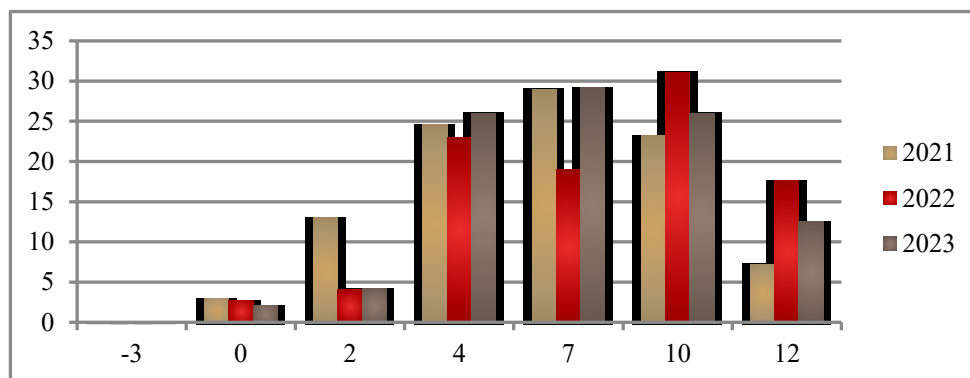

KARAKTERSTATISTIK FOR DE SKRIFTLIGE PRØVER 2023

96 kursister var til eksamen i år. Sidste år var tallet 74. Gennemsnittet for den skriftlige prøve i dansk som andetsprog A var i år på 7,27. Det er et lille fald i forhold til sidste år, hvor gennemsnittet var 7,75.

KARAKTERFORDELING FOR DE SKRIFTLIGE PRØVER

Statistikken herunder viser, hvordan de samlede prøvekarakterer for 2021-2023 fordeles sig.