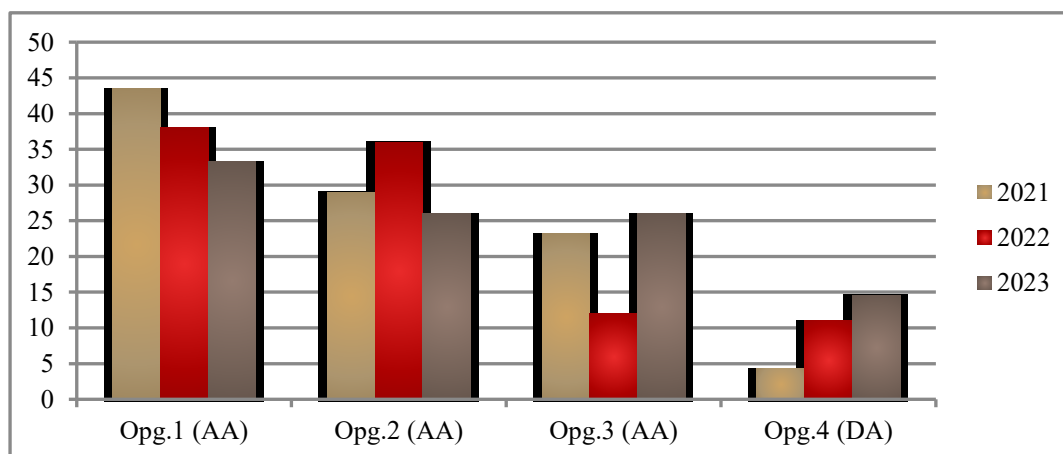

Fagkonsulent

KARAKTERSTATISTIK FOR DE SKRIFTLIGE PRØVER 2023

96 kursister var til eksamen i år. Sidste år var tallet 74. Gennemsnittet for den skriftlige prøve i dansk som andetsprog A var i år på 7,27. Det er et lille fald i forhold til sidste år, hvor gennemsnittet var 7,75.

KARAKTERFORDELING FOR DE SKRIFTLIGE PRØVER

Statistikken herunder viser, hvordan de samlede prøvekarakterer for 2021-2023 fordeles sig.

FORDELING PÅ OPGAVER

Gennemsnit for de enkelte opgaver.

| | Opg. 1 | Opg. 2 | Opg. 3 | Opg. 4 |
|------|--------|--------|--------|--------|
| 2021 | 5,93 | 8,0 | 5,06 | 9,0 |
| 2022 | 8,11 | 7,15 | 9,22 | 6,88 |
| 2023 | 6,0 | 8,32 | 8,0 | 7,0 |