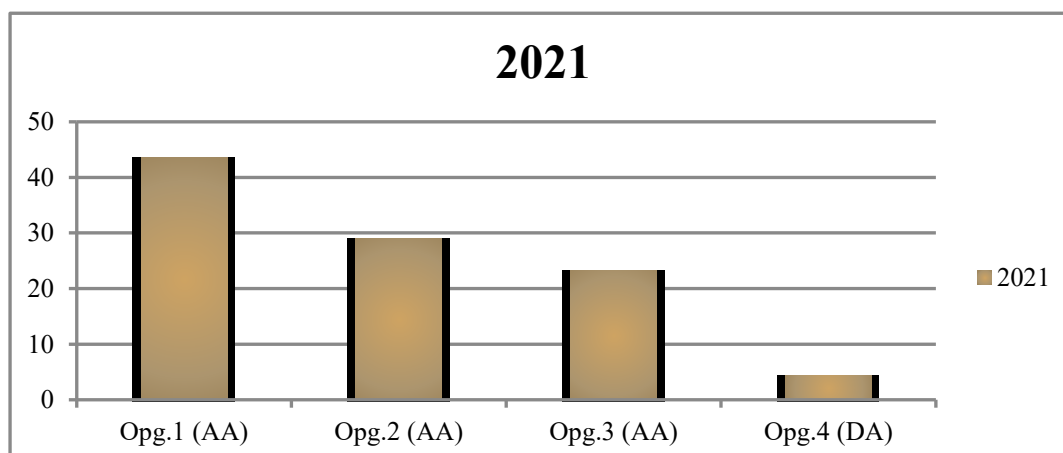

Fagkonsulent

KARAKTERSTATISTIK FOR DE SKRIFTLIGE PRØVER 2021

Gennemsnittet for den skriftlige prøve i dansk som andetsprog A var på 6,46.

ELEVFORDELING FOR DE SKRIFTLIGE PRØVER

Nedenstående tabel viser antallet af elever på den skriftlige prøve i dansk GIF. Ét hold var pga. COVID-19 ikke til eksamen i sommerterminen 2021.

Dansk A GIF 21.5.2021
69

KARAKTERFORDELING FOR DE SKRIFTLIGE PRØVER

Statistikken herunder viser, hvordan de samlede prøvekarakterer for 2021 fordeler sig.

FORDELING PÅ OPGAVER

GENNEMSNIT FOR DE ENKELTE OPGAVER