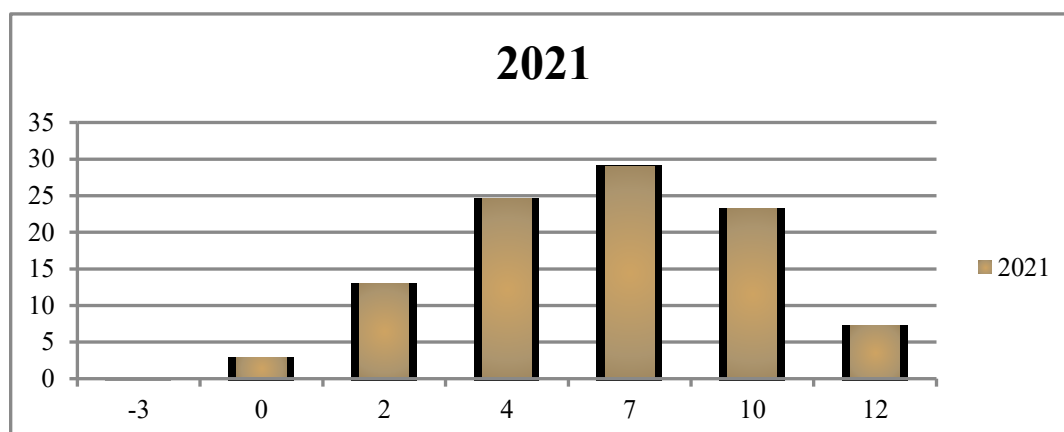

Fagkonsulent

KARAKTERSTATISTIK FOR DE SKRIFTLIGE PRØVER 2021

Gennemsnittet for den skriftlige prøve i dansk som andetsprog A var på 6,46.

ELEVFORDELING FOR DE SKRIFTLIGE PRØVER

Nedenstående tabel viser antallet af elever på den skriftlige prøve i dansk GIF. Ét hold var pga. COVID-19 ikke til eksamen i sommerterminen 2021.

Dansk A GIF 21.5.2021
69

KARAKTERFORDELING FOR DE SKRIFTLIGE PRØVER

Statistikken herunder viser, hvordan de samlede prøvekarakterer for 2021 fordeler sig.

FORDELING PÅ OPGAVER

GENNEMSNIT FOR DE ENKELTE OPGAVER