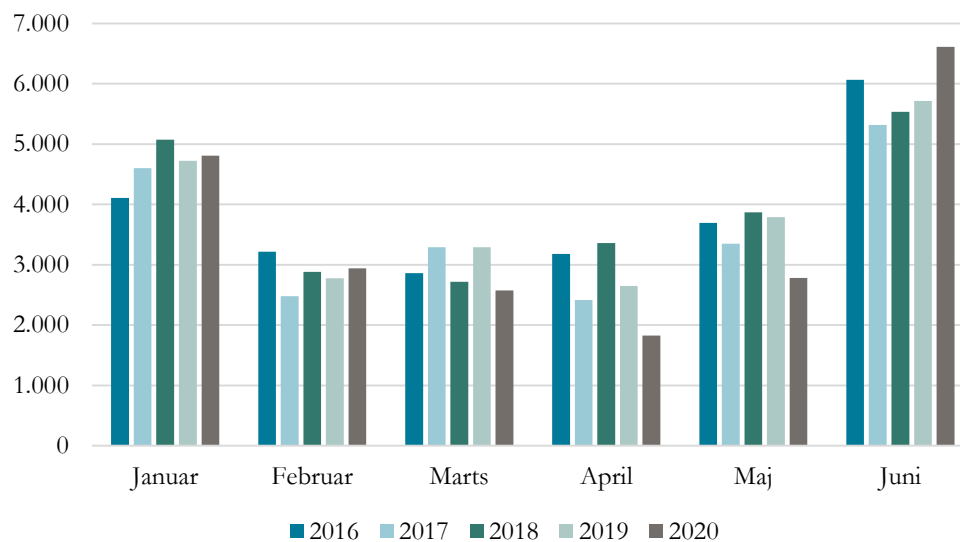

Supplerende notat: Indgåede aftaler i juni 2020

I lyset af nedlukningen i forbindelse med COVID-19 følges udviklingen af indgåede uddannelsesaftaler og optagelsen i skolepraktik særlig tæt.

Tabel 1 Indgåede uddannelsesaftaler og elever optaget i skolepraktik, ultimo juni 2019 og 2020

	Juni 2019	Juni 2020	Ændring i pct.
Indgåede uddannelsesaftaler	5.714	6.610	16
- <i>ekskl. SOSU og PAU</i>	4.183	5.006	20
Elever optaget i skolepraktik	150	190	27

Kilde: Styrelsen for It og Læring. Udtrækstidspunkt medio juli 2020.

Udviklingen i indgåede uddannelsesaftaler i år opgjort per måned og i samme periode fem år tilbage fremgår af figuren nedenfor

Figur 1 Indgåede uddannelsesaftaler januar-juni, 2016-2020

Kilde: Styrelsen for It og Læring. Udtrækstidspunkt medio juli 2020.