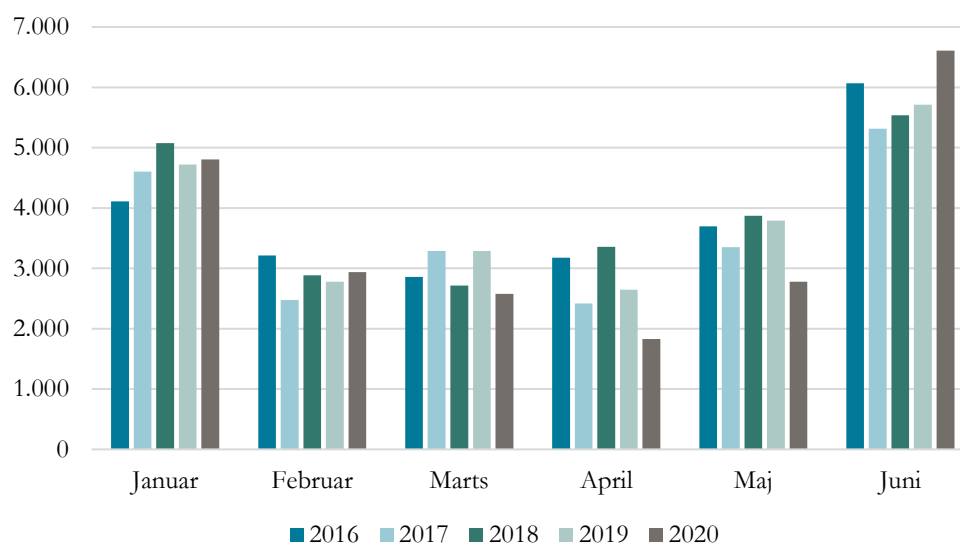

Supplerende notat: Indgåede aftaler i juni 2020

I lyset af nedlukningen i forbindelse med COVID-19 er det interessant at betragte udviklingen af indgåede uddannelsesaftaler og optagelsen i skolepraktik i den indeværende måned.

Tabel 1 Indgåede uddannelsesaftaler og elever optaget i skolepraktik, ultimo juni 2019 og 2020

	Juni 2019	Juni 2020	Ændring i pct.
Indgåede uddannelsesaftaler	5.714	6.610	16
- <i>ekskl. SOSU og PAU</i>	4.183	5.006	20
Elever optaget i skolepraktik	150	190	27

Kilde: Styrelsen for It og Læring. Udtrækstidspunkt medio juli 2020.

Udviklingen i indgåede uddannelsesaftaler år til dato i de foregående fem år fremgår af figuren nedenfor.

Figur 1 Indgåede uddannelsesaftaler januar-juni, 2016-2020

Kilde: Styrelsen for It og Læring. Udtrækstidspunkt medio juli 2020.